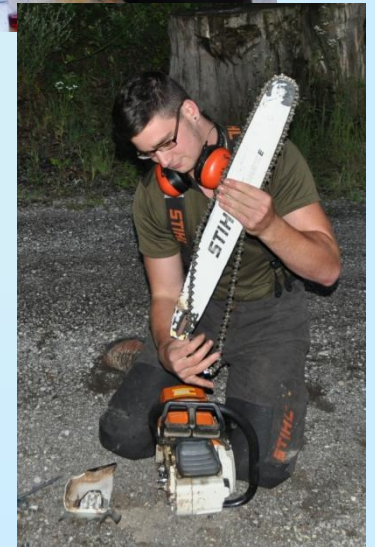

Das ThurForst Team

Andrin Zbinden - guter Abschluss als Forstwart EFZ.

Ein Eignungstest bei der ThurForst ist schon Tradition