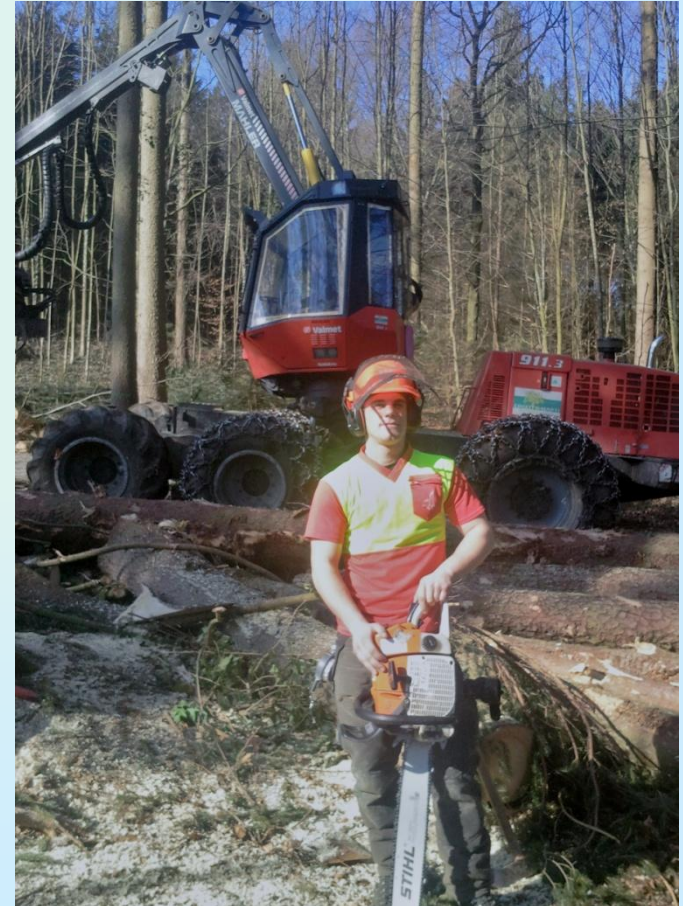

Bild: Therese Gerber

Freuen sich über den Valtra-Traktor: Revierförster und ThurForst-Geschäftsleiter Paul Koch (vorne) und ein Teil seiner Mitarbeiter und Lehrlinge.

ThurForst AG erhält neuen Traktor

Weihnachten im November für die Mitarbeiter der Waldkorporation Neunforn-Uesslingen: An Allerheiligen durften sie einen neuen Traktor in Empfang nehmen.

THERESE GERBER

ÖBERNEUNFORN. Beim neuen Traktor der Waldkorporation

den Vorstandsmitglieder der Korporation, Felix Gredig, Christof Lenz und Andreas Roos. Diese macht nämlich der Kanton zur Bedingung für einen forstwirtschaftlichen Investitionskredit. Hinzu kommen die nahe Servicestelle – Verkäufer ist die Baumaschinen & Landtechnik GmbH in Wilen –, die dreijährige Garantie und die dank Frankenstärke vorteilhaften Anschaffungskosten.

Neuer Traktor für die ThurForst – VALTRA N101

Holzernte – immer „rationeller“

Holzernte – immer „rationeller“

Urs Engeli von der Firma Engeli&Marti fällt rasch viele Bäume.

Holzernte – grosse Bäume mit der Motorsäge

Holzernte – Giganten wachsen auch hier. Pappel beim Ellikerbach

Holznutzung im Forstjahr 2010/11 – 6'200 Kubikmeter

Hoher Holzvorrat und Wald mit „Pflegerückstand“

Kleine Kronen => kleine Wurzeln => kaum Zuwachs